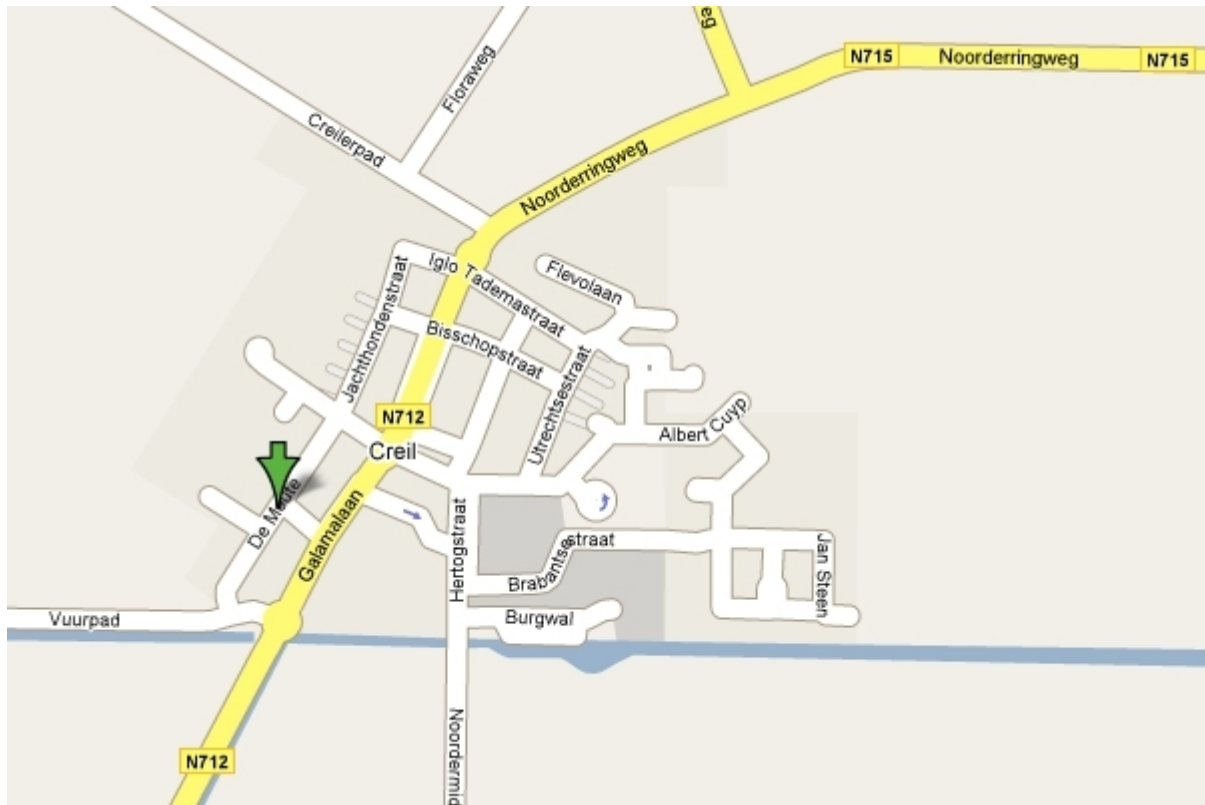

Routebeschrijving

Naar Van der Does VvE beheer, verzekeringen en financiën.

- Vanuit alle richtingen neemt u op de snelweg A6 **afslag 16** richting Bant/Creil.
- Na de afslag gaat u richting Bant/Creil
- U gaat bij de rotonde in Bant rechtdoor richting Creil
- Bij de volgende rotonde rechtdoor richting Creil
- Als u Creil binnenrijdt, neemt u de 5e straat rechts (Hollandsestraat).
- Ga daarna linksaf, u ziet Van der Does meteen aan uw linkerhand.